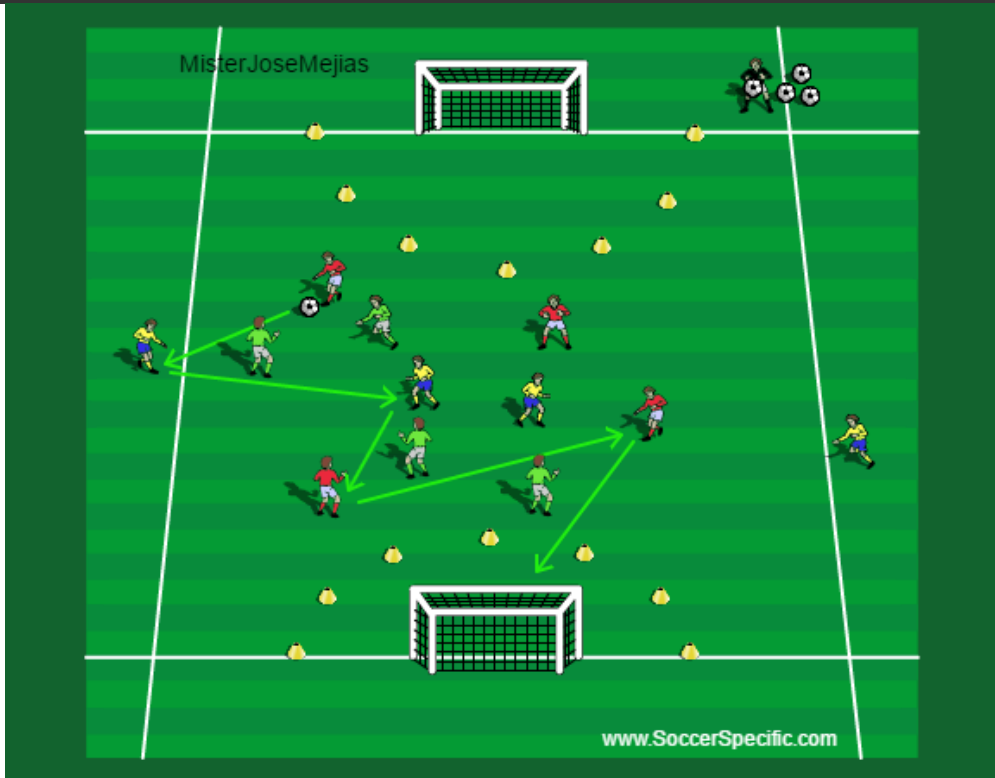

MisterJoseMejias - PARTIDO CONDICIONADO FÚTBOL 7 CON ÁREAS LIMITADAS

7'x3 30x20m

Configuración

MisterJoseMejias - PARTIDO CONDICIONADO FÚTBOL 7 CON ÁREAS LIMITADAS

Instrucciones

Se disputa un partido condicionado 4x4+4 Comodines, para la mejora del juego combinativo sin que se pueda entrar en las zonas de áreas marcadas con setas, ni defender ni atacar.

No hay limitación de toques, pero si al menos deben tocar el balón dos comodines. El gol vale doble si se hace de cabeza.

Puntos de formación

Jugadores: 12. Dimensiones: 30x20m. Duración: 7'x3. Material: setas, conos, petos y balones. Rotaciones: cada equipo será comodín una repetición.